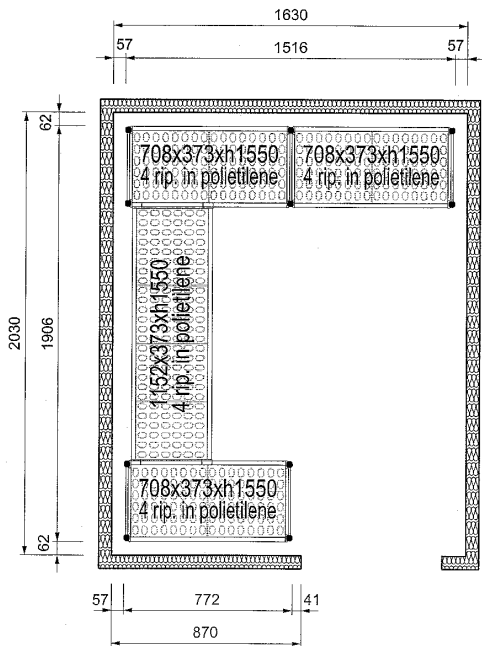

Kratke specifikacije

Br. stavke: _____

Komplet regala, 4 razine. Dizajniran za kutnu ugradnju duž strana rashladne komore. Perforirane polietilenske police (dubina=373mm). Aluminijske (20 mikronske) bočne stranice (visina=1550mm). Nogice sa prilagodljivom visinom.

Glavne značajke

- Sustav omogućuje brzo i lako učvršćivanje police na bočne stranice.
- U okvir se mogu postaviti GN 1/1, GN 1/2 i GN 1/3 posude.

Konstrukcija

- Bočne stranice i postolje regala u potpunosti su izrađeni od anodiziranog aluminija (20 mikrona).
- 4 razine.
- Police načinjene od više polietilenskih komada.
- Višedjelne polietilenske police mogu se prati u perilici posuđa.

ODOBRENJE: _____

Electrolux
PROFESSIONAL

Priprema u nehrđajućem čeliku Komplet aluminijских regala za 1630x2030 mm rashladne komore

Gornja/e

Ključne informacije:

Bočne stranice:	
137092 (CRS1620)	2
Vanjske dimenzije, širina:	708 mm
Vanjske dimenzije, dubina:	373 mm
Vanjske dimenzije, visina:	1550 mm
Maks. opterećenje:	2300 kg
Neto težina:	59 kg

Priprema u nehrđajućem čeliku
Komplet aluminijских regala za 1630x2030 mm rashladne komore

Tvrtka zadržava pravo promjene bez prethodne najave.
Sve informacije bile su točne u vrijeme tiskanja.

2026.04.21